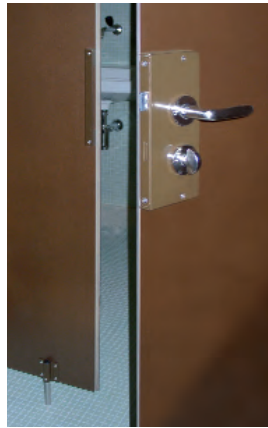

Typ/Type Topas