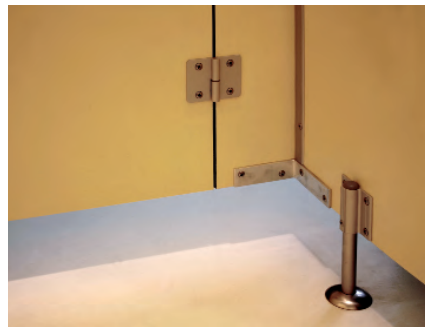

#### Typ Topas > Geeignet für Trocken- und Nassräume

Formschöne und pflegeleichte Trennwände aus 12 mm starken Vollkunstharzplatten (HPL). 100% wasserfest.

Gefälzte Türanschlüsse, sowie spezielle Wandanschlüsse, Längs- und Querverstärkungen ergeben ein äusseres Erscheinungsbild der Trennwandanlagen, welches sich ohne Aluminiumprofile präsentiert. Bei Trennwänden, welche in einer Mauernische montiert werden, können die Fussstützen zurückversetzt werden, so dass eine «schwebende» Ausführung erreicht wird. Designelemente über den Türen verleihen der Trennwand eine individuelle Note.

### Standardausführung

- Anlagenhöhen von 210 cm und 200 cm inkl. ca. 10 cm Fussluft.
- Zahlreiche Plattenfarben ab Lager gemäss unserer Farbkarte.
- Aluminiumprofile farblos eloxiert.
- Drückergarnitur aus Leichtmetall.
- Kleiderhaken.

### Ihr Vorteil

- Ästhetisch ansprechende Kabinen ohne sichtbare Aluminiumprofile von aussen.
- Durchdachte Lösungen für Dusch- und Durchschreitekabinen.
- Feste und klappbare Sitzbänke.
- Tablare in verschiedenen Formen und Ausführungen.
- Rahmentüren aus wasserfestem Material (HPL).
- Pissoirwände passend zu den WC-Kabinen.
- Die Masse werden den räumlichen Gegebenheiten angepasst.