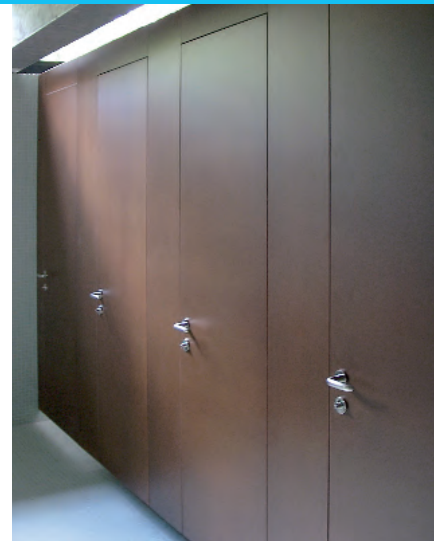

Typ/Type Topas