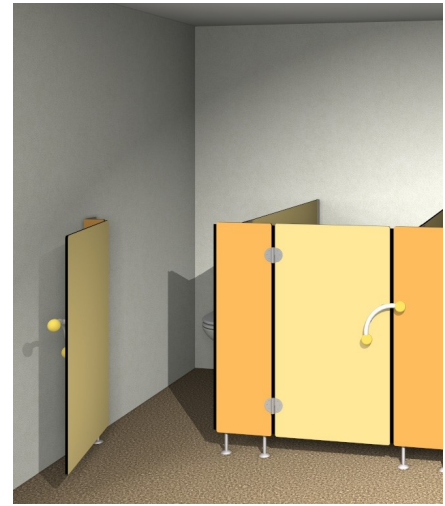

Ausführung Typ Kidz

- Trennwände aus Vollkunstharzplatte (HPL), sehr robust und pflegeleicht.
- Farben nach Wahl gemäss unserer Kollektion, Oberfläche Miniperl (MP)
- Kinderfreundliche und –sichere Ausführung

Masse

- Plattenstärke 12 mm
- Normhöhen: 110 und 120 cm plus ca. 10 cm Fussluft ergibt OK Anlage: 120 und 130 cm
- Montage direkt auf Boden möglich (ohne Fussluft)
- Andere Höhen auf Anfrage
- Türbreite 60 cm
- Andere Breiten auf Anfrage
- Bodenstützen aus Leichtmetall Ø 18 mm, Abdeckrosetten aus trittfestem, rostfreiem Stahl.

Standardbeschläge

- ohne Türschloss
- Hewi-Griff mit Kugeln
- Büwa-Griff mit Tierkopf-Motiv

Exécution type Kidz

- Panneaux en résine synthétique massive, à haute résistance (HPL).
- Couleurs à choix selon notre collection, surface miniperl (MP)
- Utilisation et sécurité adaptées aux enfants

Dimensions

- Epaisseur de panneau unitaire 12 mm
- Hauteur de construction des cloisons: 110 et 120 cm plus un vide d'env. 10 cm au sol, hauteur totale: 120 et 130 cm
- Montage directement sur sol possible (sans vide de sol)
- Hauteur spéciale sur demande
- Largeur de porte 60 cm
- Différente largeur de porte sur demande
- Béquille en métal léger Ø 18 mm, rosace en acier inoxydable