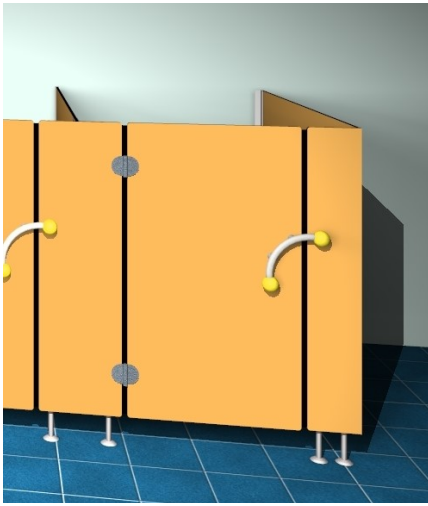

Ausführung Typ Kidz

- Trennwände aus Vollkunstharzplatte (HPL), sehr robust und pflegeleicht.
- Farben nach Wahl gemäss unserer Kollektion, Oberfläche Miniperl (MP)
- Kinderfreundliche und –sichere Ausführung

Masse

- Plattenstärke 12 mm
- Normhöhen: 110 und 120 cm plus ca. 10 cm Fussluft ergibt OK Anlage: 120 und 130 cm
- Montage direkt auf Boden möglich (ohne Fussluft)
- Andere Höhen auf Anfrage
- Türbreite 60 cm
- Andere Breiten auf Anfrage
- Bodenstützen aus Leichtmetall Ø 18 mm, Abdeckrosetten aus trittfestem, rostfreiem Stahl.

Standardbeschläge

- ohne Türschloss
- Hewi-Griff mit Kugeln
- Büwa-Griff mit Tierkopf-Motiv

Exécution type Kidz

- Panneaux en résine synthétique massive, à haute résistance (HPL).
- Couleurs à choix selon notre collection, surface miniperl (MP)
- Utilisation et sécurité adaptées aux enfants

Dimensions

- Epaisseur de panneau unitaire 12 mm
- Hauteur de construction des cloisons: 110 et 120 cm plus un vide d'env. 10 cm au sol, hauteur totale: 120 et 130 cm
- Montage directement sur sol possible (sans vide de sol)
- Hauteur spéciale sur demande
- Largeur de porte 60 cm
- Différente largeur de porte sur demande
- Béquille en métal léger Ø 18 mm, rosace en acier inoxydable