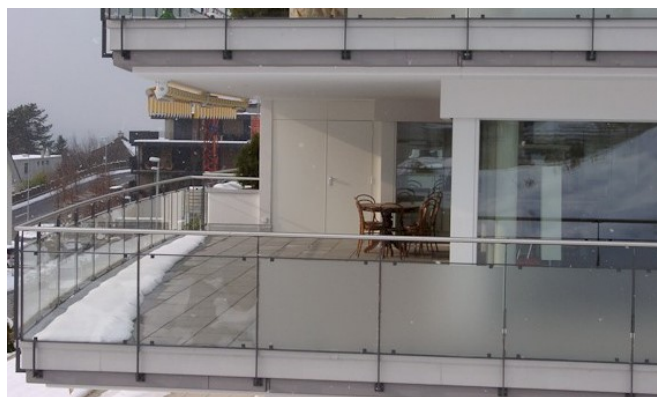

### Typ Balkon > Geeignet für Aussenanwendungen

Formschöne und pflegeleichte Trennwände aus 12 mm starken Vollkunstharzplatten (HPL). 100% wasserfest.

Trennwände und Kabinen für Balkone werden in den Typen Diamant, Saphir oder Topas ausgeführt. Diese praktischen Geräteräume, oder notwendigen Abtrennungen, können als spezielles Gestaltungselement die Ansicht eines ganzen Hauses positiv beeinflussen.

### Type Balcon > Approprié pour l'extérieur

Cloison élégante et esthétique en panneau de résine synthétique massive 12 mm (HPL). 100% étanche à l'eau.

Les cloisons et cabines de balcons sont livrées en version Diamant, Saphir ou Topas. Ces locaux de rangement pratiques ou séparations utiles peuvent, en qualité d'éléments de création, influencer positivement l'aspect général de tout un immeuble.