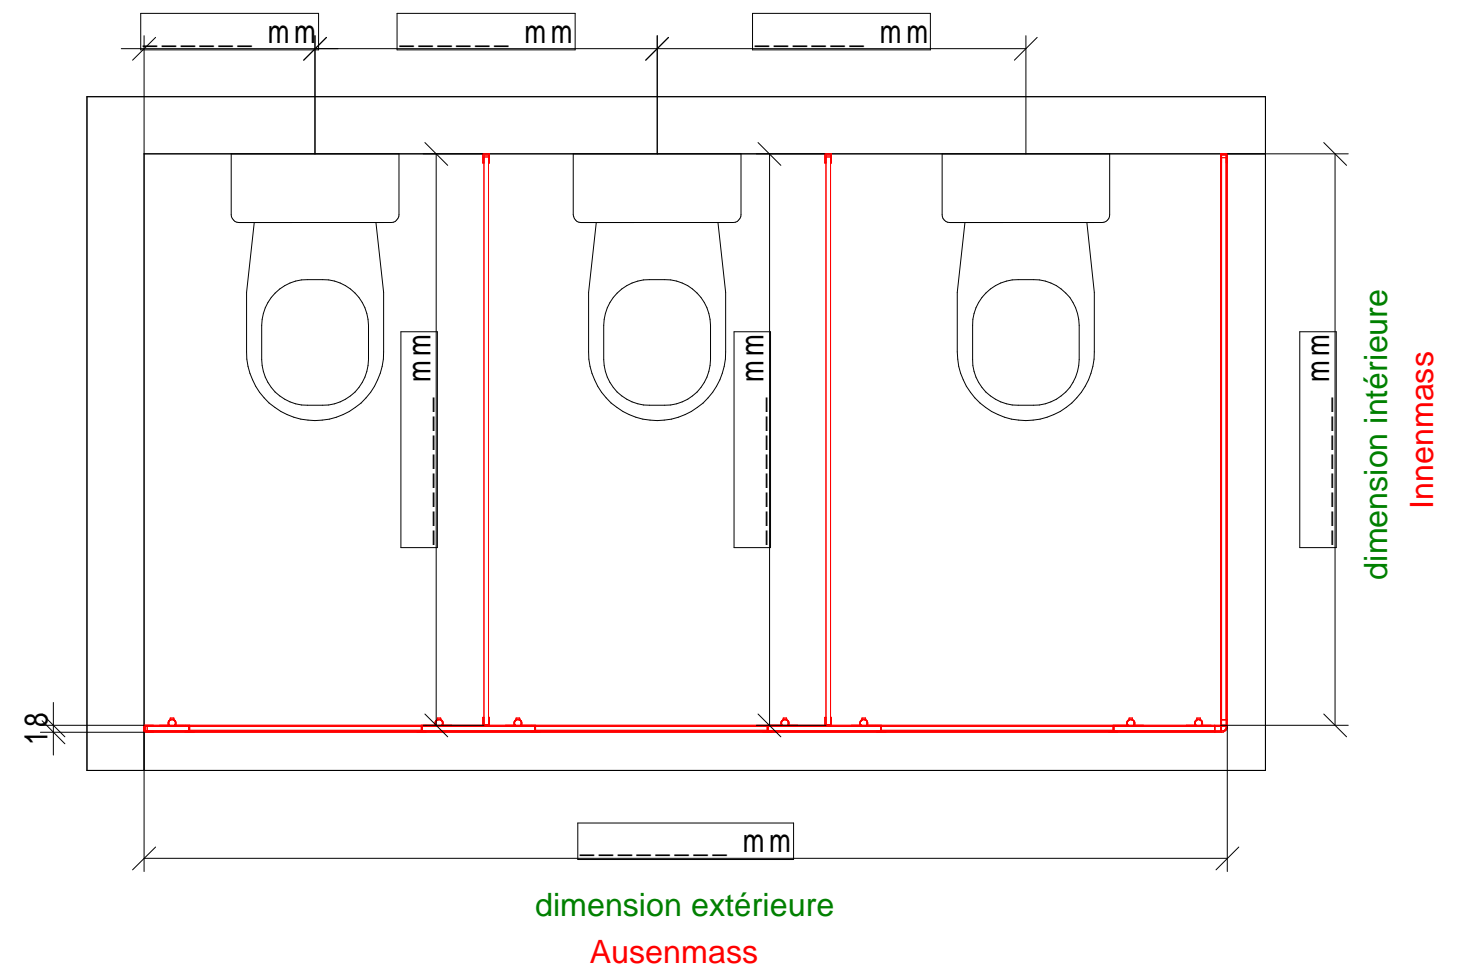

Türöffnung
Bitte einzeichnen

insérer sens
d'ouverture de porte
intérieure ou extérieure

Wichtige Angaben:
 Gesamte Raumhöhe (RH):
 ev. Sims Höhe (SH):
 ev. Sims Tiefe (ST):

information importante:
 hauteur totale:
 hauteur découpe:
 profondeur découpe:

Objekt: 3er Eck rechts			Datei:
Typ: Diamant / Saphir	Produktionstermin:	gez.: Büwa	Datum: 2018
Höhe:	Montagetermin:	Bemerkungen:	Anpassungen: P* = Profile + 30 mm
Farbe:	Lieferung:	<input type="checkbox"/> Montage <input type="checkbox"/> Dossier <input type="checkbox"/> Produktion	
Drücker:	gerüstet:	Büwa AG CH-9248 Bichwil Tel. 071 955 98 88 Fax 071 955 98 80	
Schilder:	montiert:		